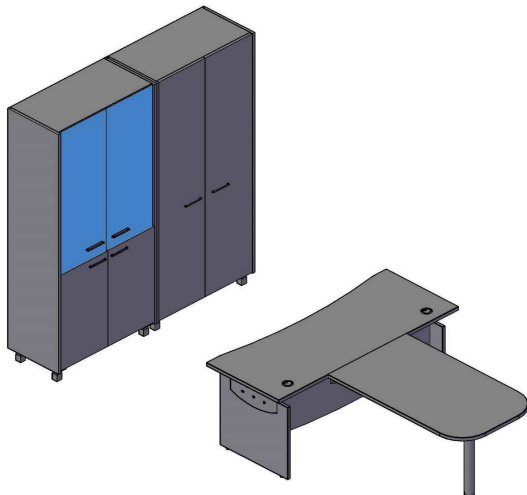

Комбинация №3

Цена: 40 996

Наименование/артикул	Цена
Стол письменный OST 167	6 773
Приставка ОВ 127	2 048
Опора-нога ВТ-710.1	785
Каркас шкафа ОНС 87 с опорами	10 173
Каркас шкафа ОНС 87 с опорами	10 173
Двери низкие OLD 43-2	1 591
Дверь стеклянная OGD 43-1	2 582
Дверь стеклянная OGD 43-1	2 582
Комплект фурнитуры для ст. двери OGD 43-F	524
Комплект фурнитуры для ст. двери OGD 43-F	524
Двери высокие ОНД 43-2	3 241