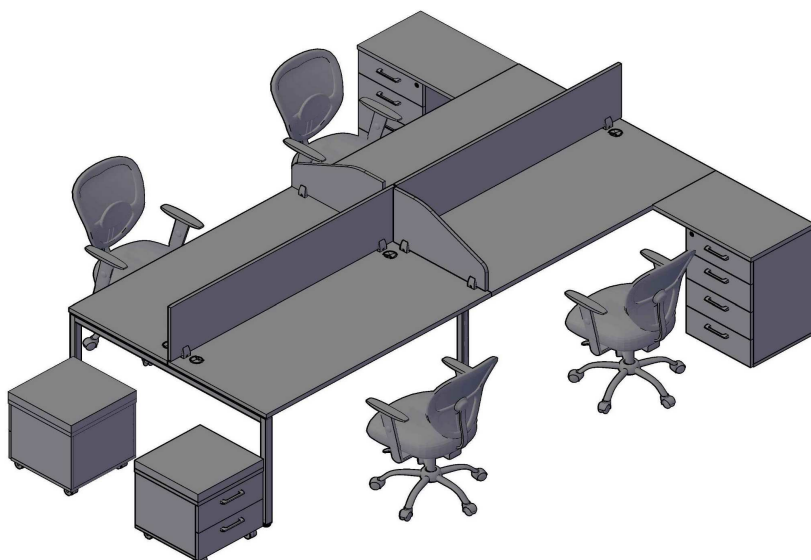

Оперативная мебель XTEN S

Комбинация №3

Цена: 69 397,00

Наименование/Артикул	Цена
Стол двойной XWST 3214	32 681
Тумба мобильная XMC-2D	5 498
Тумба мобильная XMC-2D	5 498
Тумба приставная XLC-4D.2	7 946
Тумба приставная XLC-4D.2	7 946
Экран XBP 163	2 908
Экран XBP 163	2 908
Экран XBP 653	2 006
Экран XBP 653	2 006