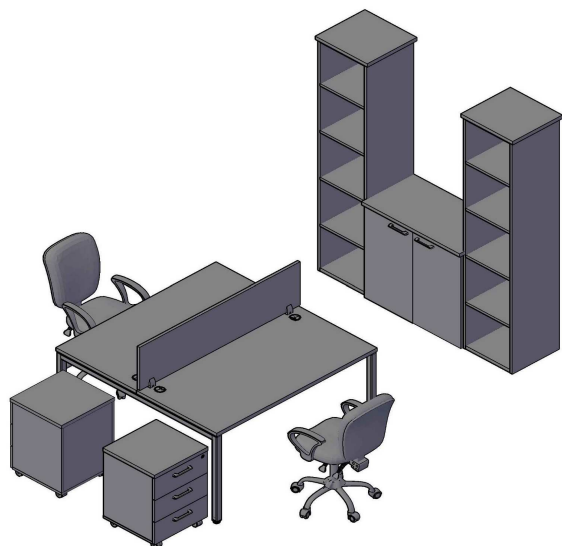

Оперативная мебель XTEN S

Комбинация №2

Цена: 52 346,00

Наименование/Артикул	Цена
Стол двойной XWST 1414	17 186
Экран XBP 143	2 724
Тумба мобильная XMC-3D	5 769
Тумба мобильная XMC-3D	5 769
Стеллаж XHC 42	5 234
Стеллаж XHC 42	5 234
Топ XTP 43	741
Топ XTP 43	741
Стеллаж XLC 85	3 325
Двери XLD 42-2	2 298
Топ XTP 85	3 325