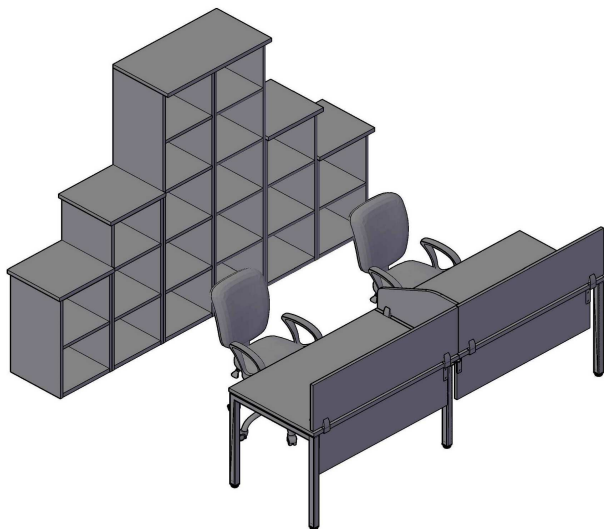

г.Владимир

Мебельный центр "Подкова", 3эт.

тел.: (4922) 46-27-46

КОНСТАНТА

Комбинации элементов

www.constantam.ru

konstanta.ofis@yandex.ru

тел.: (4922) 46-27-46

Оперативная мебель XTEN S

Комбинация №1

Цена: 56 196,00

Наименование/Артикул	Цена
Стол двойной XWST 2470	17 299
Фронтальная панель XDST 127	1 798
Фронтальная панель XDST 127	1 798
Экран XBP 123	2 539
Экран XBP 123	2 539
Экран XBP 653	2 006
Стеллаж XLC 42	2 386
Стеллаж XLC 42	2 386
Стеллаж XMC 42	3 344
Стеллаж XMC 42	3 344
Стеллаж XHC 42	5 234
Стеллаж XHC 42	5 234
Топ XTP 43	741
Топ XTP 43	741
Топ XTP 43	741
Топ XTP 43	741
Топ XTP 85	3 325