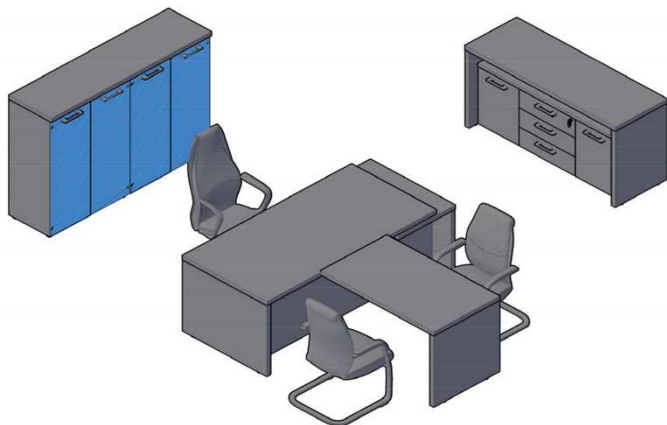

г.Владимир
Мебельный центр "Подкова", 3эт.
тел.: (4922) 46-27-46

www.constanta-m.ru
konstanta.ofis@yandex.ru
тел.: (4922) 46-27-46

Комбинации элементов

Кабинет руководителя TORR

Комбинация №1