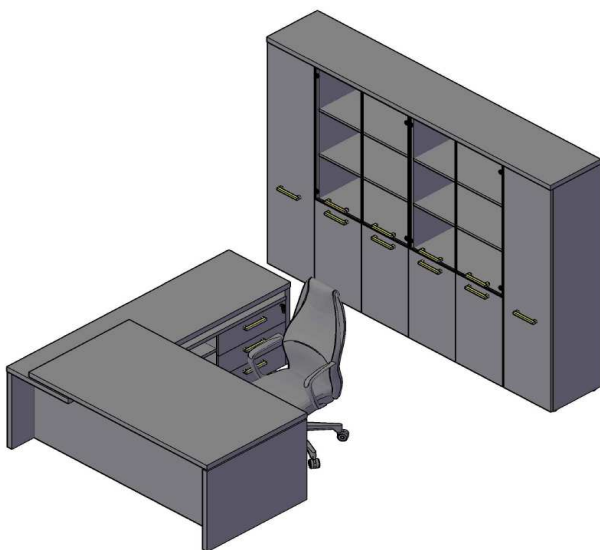

www.constanta-m.ru
konstanta.ofis@yandex.ru
тел.: (4922) 46-27-46

Комбинации элементов

Кабинет руководителя TORR

Комбинация №1

Цена: 140 710,00

Наименование/Артикул	Цена
Стол руководителя ТСТ 209 (L)	37 439
Брифинг-приставка ТВ 127	17 579
Тумба с фригобаром ТТФ-3D	47 284
Шкаф средний ТМС 85 - 2 шт.	13 447
Стеклопанельная дверь ТМГТ 42-1 - 4 шт.	9 630
Фурнитура д/стекло двери ТМГТ 42-F - 4 шт.	6 573
Топ ТР 170	8 758

Кабинет руководителя TORR

Комбинация №2

Цена: 156 901,00

Наименование/Артикул	Цена
Стол руководителя ТСТ 2020(R)	47 743
Тумба приставная TLC-3D	20 116
Шкаф-колонка высокая ТНС 42	7 614
Шкаф-колонка высокая ТНС 42	7 614
Шкаф высокий ТНС 85	10 117
Шкаф высокий ТНС 85	10 117
Дверь высокая ТНД 42-1	5 457
Дверь высокая ТНД 42-1	5 457
Двери низкие ТЛД 42-2	7 102
Двери низкие ТЛД 42-2	7 102
Топ ТР255	12 258
Стеклопанельная дверь ТМГТ 42-1	2 408
Стеклопанельная дверь ТМГТ 42-1	2 408
Фурнитура д/стекло двери ТМГТ 42-F	1 643
Фурнитура д/стекло двери ТМГТ 42-F	1 643
Стеклопанельная дверь ТМГТ 42-1	2 408
Стеклопанельная дверь ТМГТ 42-1	2 408
Фурнитура д/стекло двери ТМГТ 42-F	1 643
Фурнитура д/стекло двери ТМГТ 42-F	1 643