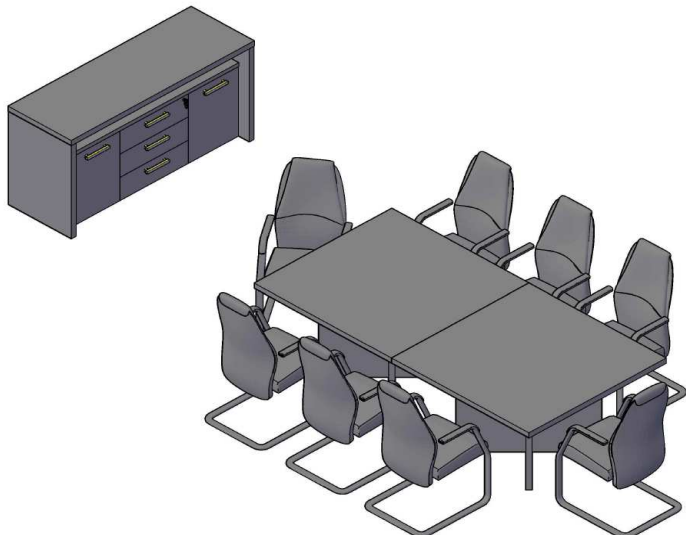

95 686,00

Наименование/Артикул	Цена
Тумба с фригобаром ТТФ-3D	47 284
Конференц - стол ТСТ 1212	24 201
Конференц - стол ТСТ 1212	24 201