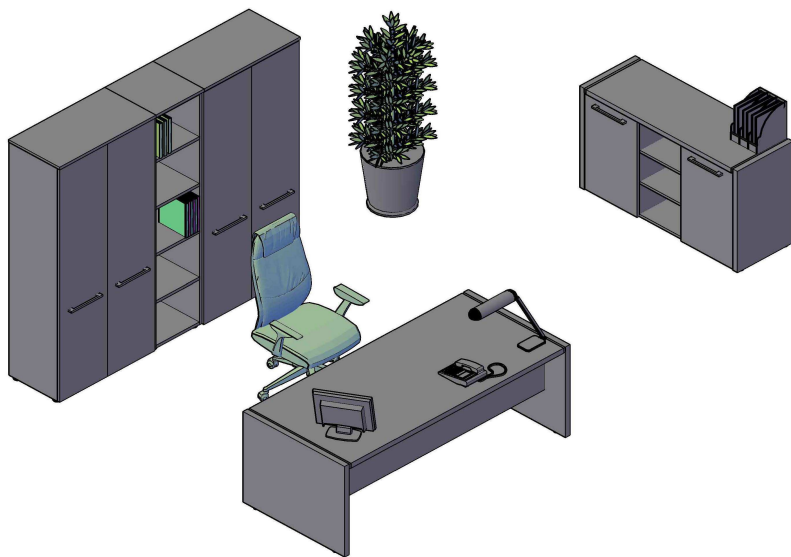

г.Владимир
Мебельный центр "Подкова", 3эт.
тел.: (4922) 46-27-46

www.constanta-m.ru
konstanta.ofis@yandex.ru
тел.: (4922) 46-27-46

Комбинации элементов

Кабинет руководителя Morris

Комбинация №1

Цена: 119 529,00