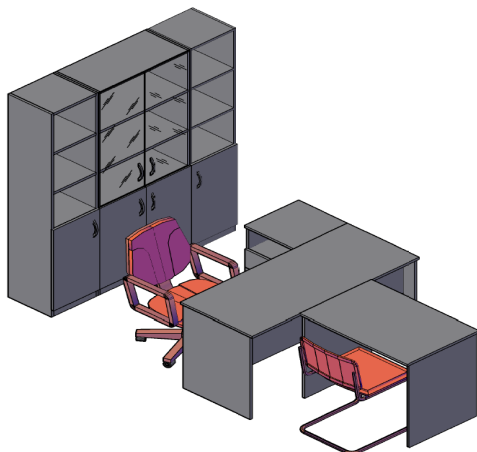

Цена: 25 596,00

Наименование/Артикул	Цена
Стол рабочий S-1200	4 051
Тумба подвесная SC-1V	2 393
Подставка под с/б SB-1	985
Каркас стеллажа SR-5W	6 267
Каркас стеллажа SR-5U	4 441
Дверь высокая SD-5B(R)	1 907
Дверь высокая SD-5B(L)	1 907
Дверь низкая SD-2S(L)	1 034
Дверь стеклянная SG-3M	1 953
Комплект фурнитуры SF-3M	658

Оперативная мебель SIMPLE

Комбинация №2

Цена: 38 716,00

Наименование/Артикул	Цена
Стол рабочий S-1400	4 334
Тумба приставная SC-3D.1	6 570
Стол рабочий S-900	3 509
Каркас стеллажа SR-5W	6 267
Каркас стеллажа SR-5U	4 441
Каркас стеллажа SR-5U	4 441
Дверь низкая SD-2S(L)	1 034
Дверь низкая SD-2S(L)	1 034
Дверь низкая SD-2S(R)	1 034
Дверь низкая SD-2S(R)	1 034
Дверь стеклянная SG-3M	1 953
Дверь стеклянная SG-3M	1 953
Комплект фурнитуры SF-3M	454
Комплект фурнитуры SF-3M	658

Оперативная мебель SIMPLE

Комбинация №3