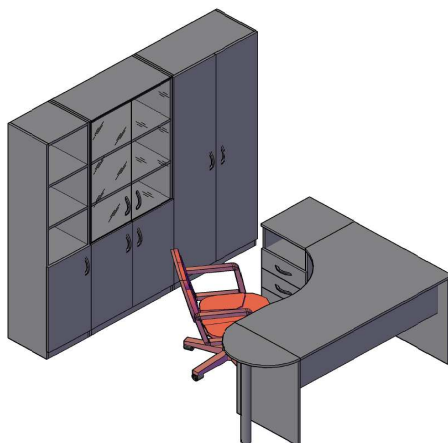

Оперативная мебель SIMPLE

Комбинация №2

Цена: 38 716,00

Наименование/Артикул	Цена
Стол рабочий S-1400	4 334
Тумба приставная SC-3D.1	6 570
Стол рабочий S-900	3 509
Каркас стеллажа SR-5W	6 267
Каркас стеллажа SR-5U	4 441
Каркас стеллажа SR-5U	4 441
Дверь низкая SD-2S(L)	1 034
Дверь низкая SD-2S(L)	1 034
Дверь низкая SD-2S(R)	1 034
Дверь низкая SD-2S(R)	1 034
Дверь стеклянная SG-3M	1 953
Дверь стеклянная SG-3M	1 953
Комплект фурнитуры SF-3M	454
Комплект фурнитуры SF-3M	658

Оперативная мебель SIMPLE

Комбинация №3

Цена: 45 115,00

Наименование/Артикул	Цена
Стол рабочий SE-1400(L)	7 907
Тумба приставная SC-3D.1	6 570
Приставка SP-300	819
Опора BT-710.2	1 624
Каркас стеллажа SR-5W	6 267
Каркас стеллажа SR-5U	4 441
Каркас гардероба SR-G	5 349
Дверь высокая SD-5B(R)	1 907
Дверь высокая SD-5B(L)	1 907
Дверь низкая SD-2S(L)	1 034
Дверь низкая SD-2S(L)	1 034
Дверь низкая SD-2S(R)	1 034
Дверь низкая SD-2S(R)	1 034
Дверь стеклянная SG-3M	1 953
Дверь стеклянная SG-3M	1 953
Комплект фурнитуры SF-3M	658
Комплект фурнитуры SF-3M	658