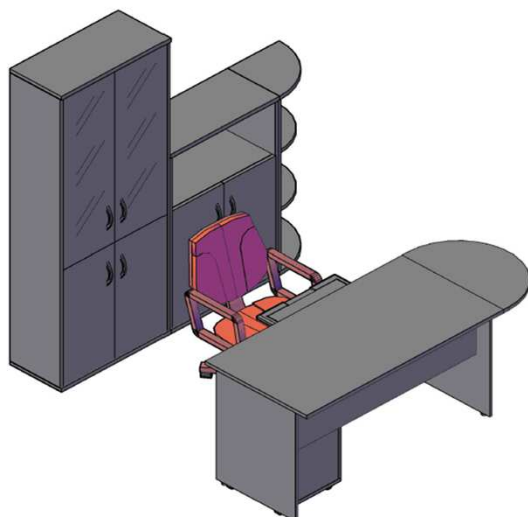

Оперативная мебель IMAGO

Комбинация №3