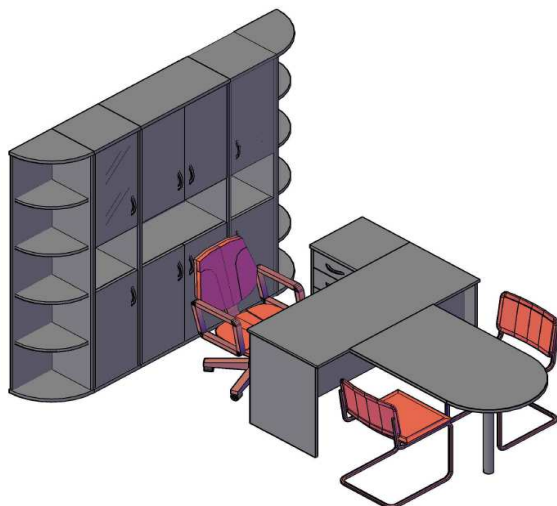

Оперативная мебель IMAGO

Комбинация №2