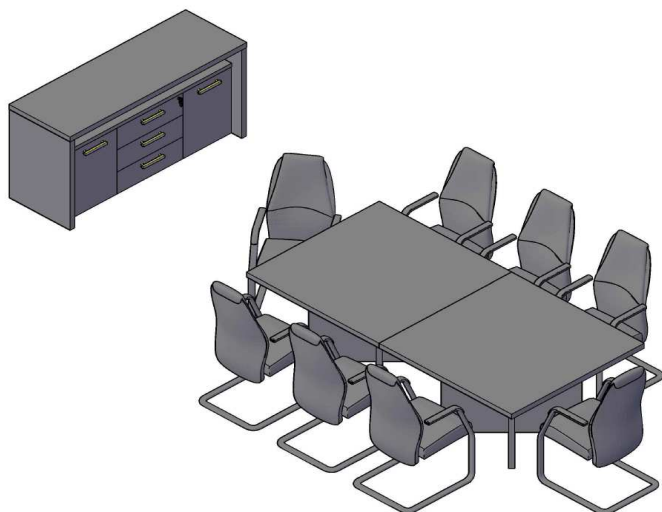

Комбинация №3

Цена: 77 740,00

Наименование/Артикул	Цена
Тумба с фригобаром ТТФ-3Д.1А	39 970
Конференц - стол ТСТ 1212	18 885
Конференц - стол ТСТ 1212	18 885