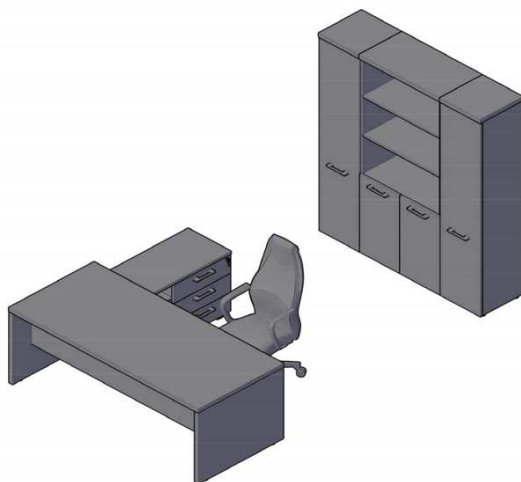

www.constantam.ru
 konstanta.ofis@yandex.ru
 тел.: (4922) 46-27-46

Комбинации элементов

Комбинация №1

Цена: 106 075,00

Наименование/Артикул	Цена
Стол руководителя ТСТ 209 (L)	25 338
Брифинг-приставка ТВ 127	9 871
Тумба с фригобаром ТТФ-3Д.1А	39 970
Шкаф средний ТМС 85 - 2 шт.	14 963
Стеклопанель ТМГТ 42-1 - 4 шт.	10 717
Фурнитура д/стекло двери ТМГТ 42-FZ - 4 шт.	5 216

Комбинация №2

Цена: 79 168,00

Наименование/Артикул	Цена
Стол руководителя ТСТ 209	21 502
Тумба приставная TLC-3Д.1А	18 369
Шкаф-колонка высокая ТНС 42 - 2 шт.	16 947
Шкаф высокий ТНС 85	11 258
Дверь высокая ТНД 42-1 - 2 шт.	5 629
Двери низкие ТЛД 42-2	5 463