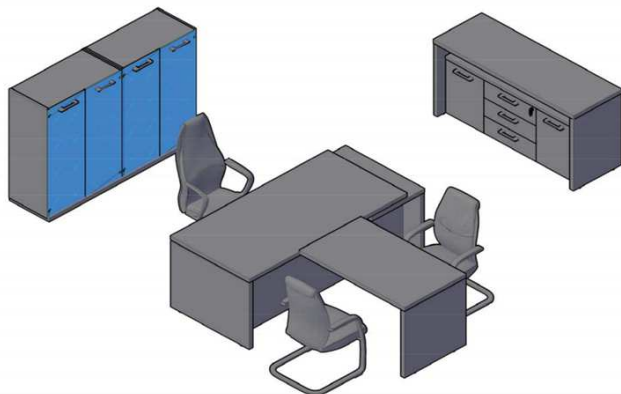

г.Владимир
Мебельный центр "Подкова", Зэт.
тел.: (4922) 46-27-46

www.constantam.ru
konstanta.ofis@yandex.ru
тел.: (4922) 46-27-46

Комбинации элементов

Комбинация №1

Цена: 106 075,00

Наименование/Артикул	Цена
Стол руководителя ТСТ 209 (L)	25 338
Брифинг-приставка ТВ 127	9 871
Тумба с фригобаром ТТФ-3Д.1А	39 970
Шкаф средний ТМС 85 - 2 шт.	14 963
Стеклопанель ТМГТ 42-1 - 4 шт.	10 717
Фурнитура д/стекло двери ТМГТ 42-FZ - 4 шт.	5 216