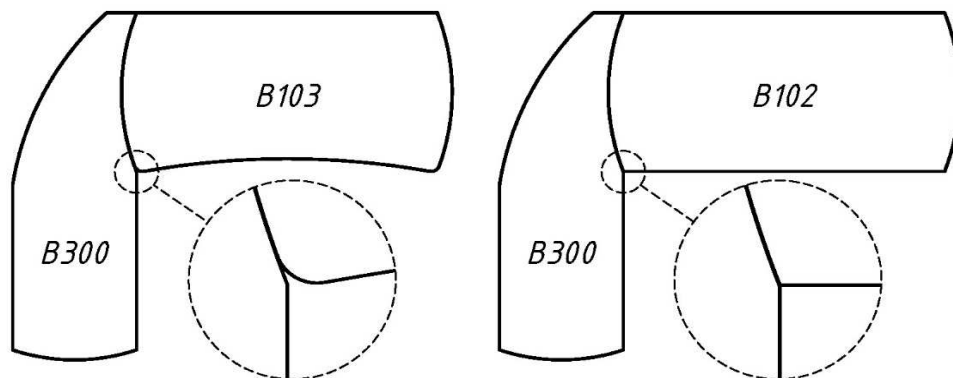

Соединение брифинг-приставки В 300 со столами В 103 и В 102