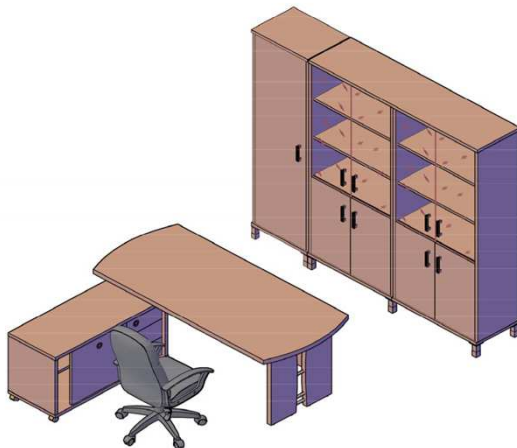

Кабинет руководителя BORN

Комбинация №2

Цена: 133 222,00

Наименование/Артикул	Цена
Стол руководителя В 101 - 1 шт.	25 373
Тумба мобильная В 202.1 - 1 шт.	24 638
Гардероб В 703.1 - 1 шт.	19 140
Стеллаж В 430 - 2 шт.	26 224
Двери малые В 510(L/R) - 4 шт.	8 164
Дверь стеклянная В 521 - 4 шт.	12 386
Комплект фурнитуры КФ - 4 шт.	4 774
Опоры мебельные UZ 40-100-6 - 1 шт	5 035
Панель В 860 - 2 шт.	7 488