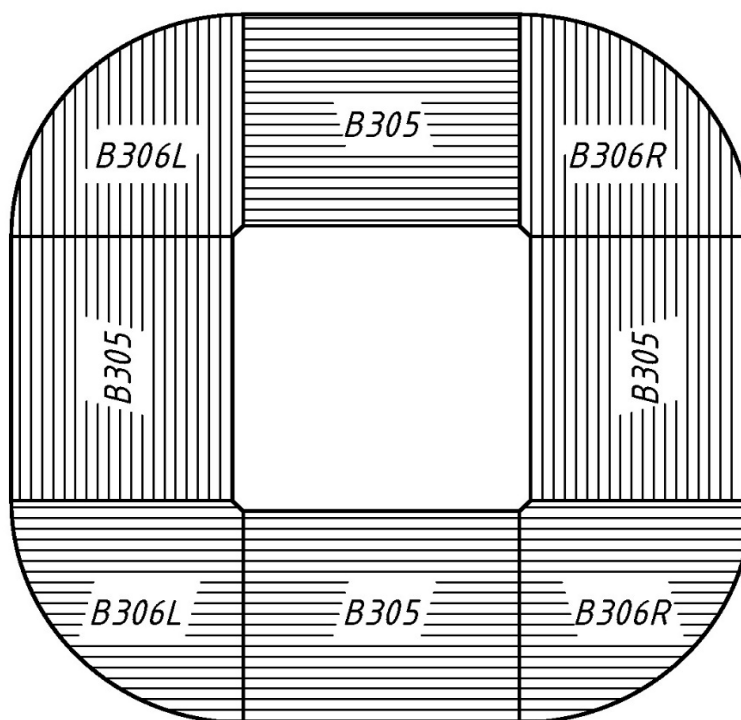

Направление текстуры на элементах В 306 при комплектации конференц-столов

- Направление текстуры

Комплектация шкафных групп из нескольких шкафов

1. На вкладке "Комплектация шкафов" из колонки D "Стеллаж" выбираете нужные Вам стеллажи без верхних и нижних панелей, которые будут состоять в одной композиции.
2. На вкладке "Панели" подбираете панели необходимой длины.
3. На вкладке "Панели" подбираете необходимое количество опор для шкафов из расчета:
  - для панелей В 830 и В 840 - один набор UZ40-100-4
  - для панелей В 850 и В 860 - один набор UZ40-100-6
  - для панелей В 870 - два набора UZ40-100-4